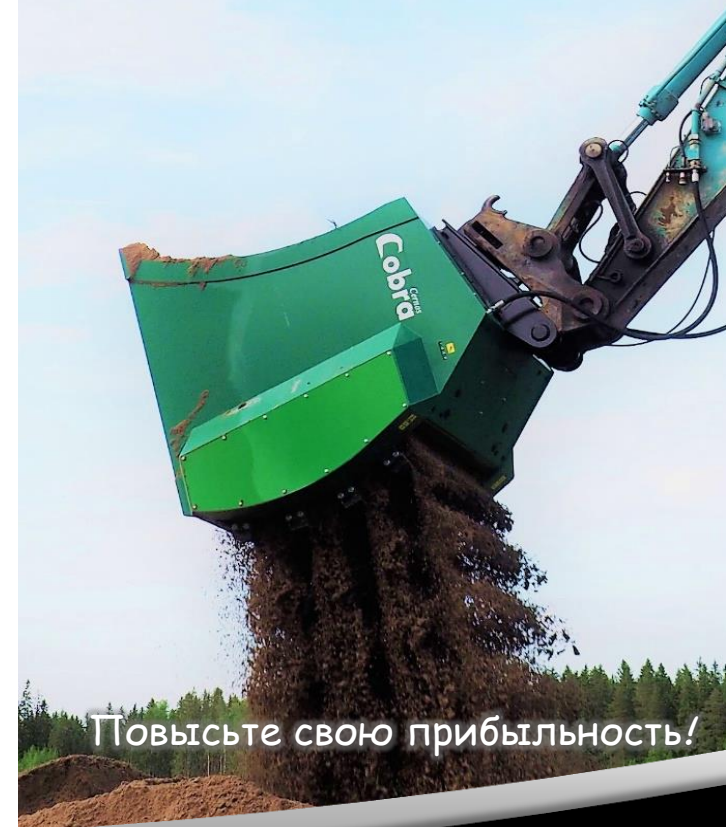

Cobra

Просеивающие ковши Cobra легко транспортировать. Это легкое навесное оборудование с высокой скоростью просева. Один ковш можно использовать для различных видов применения.

Не расходуйте впустую материал, вместо этого перерабатывайте, используйте его повторно прямо на рабочей площадке и извлекайте прибыль. Просеивающие ковши Cobra это отличное решение для переработки материалов, когда важна производительность и строгий размер выходной фракции.

Применение:

- Просев и сортировка материалов
- Компостирование и аэрация биоотходов
- Обработка и переработка грунтов и шлама
- Переработка строительного мусора
- Обратная засыпка трубопроводов
- Производство плодородных грунтов
- Просев торфа и мульчи
- Смешивание и стабилизация материалов
- Дробление, просев и измельчение сырья в промышленности
- Дробление и просев смерзшихся материалов, таких как грунт, песок, торф, удобрения.

Cernos

ООО АНБАУ
127549, г. Москва,
ул. Бибиревская 4
Официальный
дистрибьютор Cernos Oy
в России
+7 (495) 744-03-55
info@ecv-wagner.com

www.ecv-wagner.com

Cobra

Повысьте свою прибыльность!

Просеивающие ковши

L - Серия